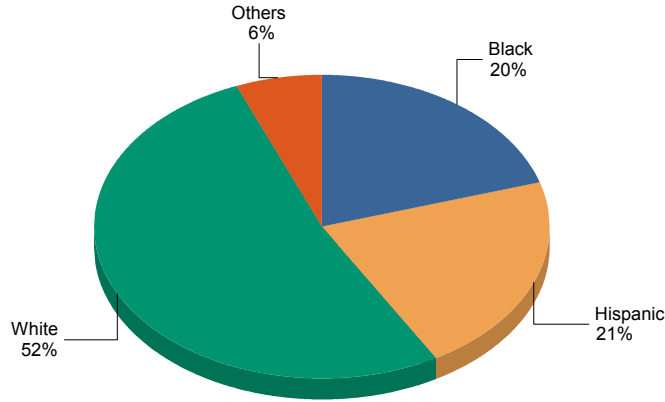

DEMOGRAPHICS REPORT - ARRESTS 2013

Santa Monica Police Department

Report Date: 08/30/2015

Month / Year	B	H	W	O	Total
01/2013	54	63	154	17	288
02/2013	51	49	138	17	255
03/2013	76	61	177	15	329
04/2013	61	62	168	15	306
05/2013	72	74	160	17	323
06/2013	58	80	166	19	323
07/2013	74	86	174	23	357
08/2013	63	72	180	26	341
09/2013	55	66	163	20	304
10/2013	61	63	154	20	298
11/2013	52	48	124	20	244
12/2013	60	56	140	17	273
Total	737	780	1,898	226	3,641